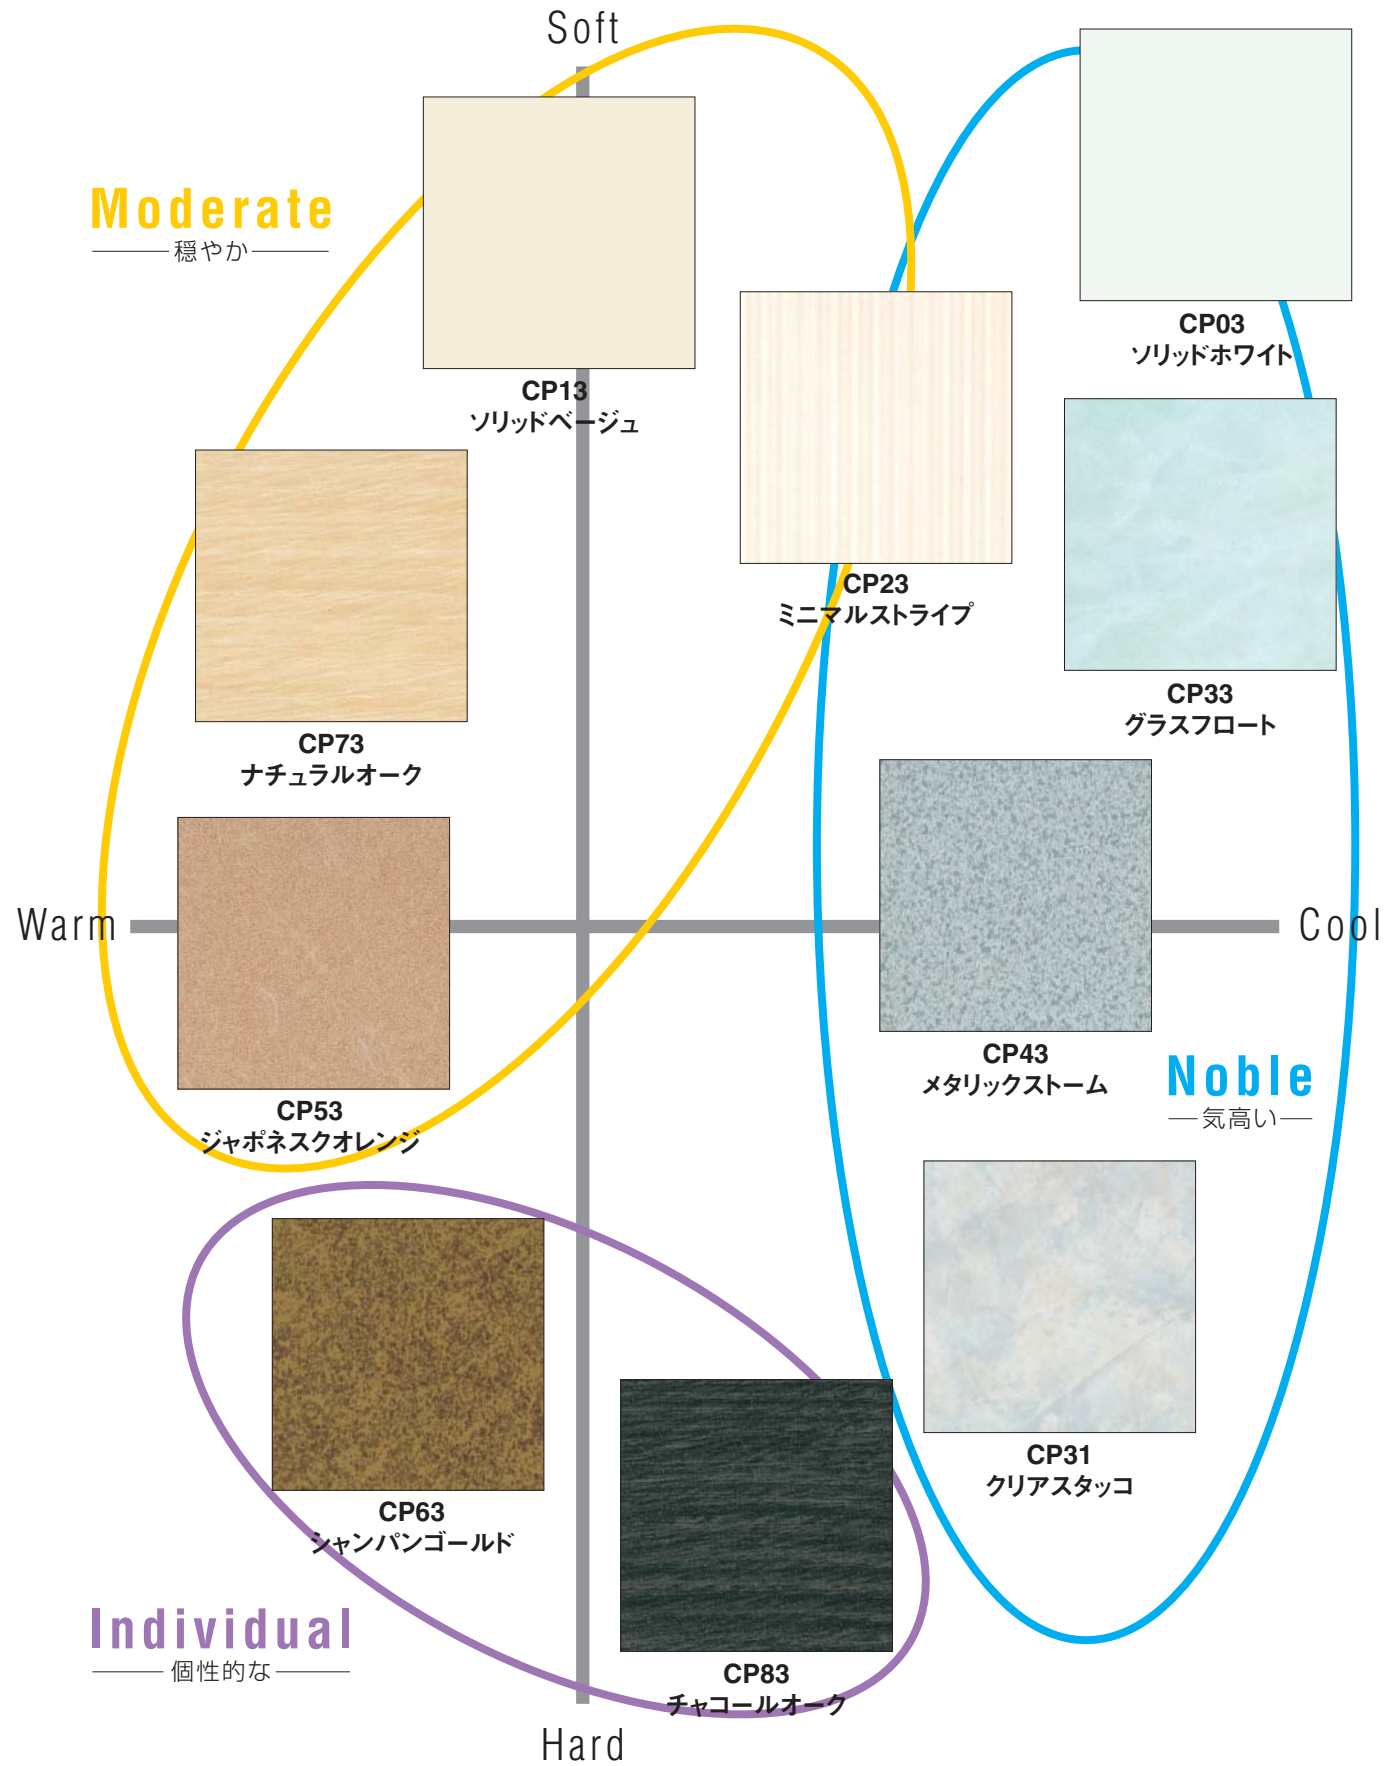

色彩ラインアップ

かご 壁・戸 化粧鋼板ラインアップイメージMAP

天井

床

乗場