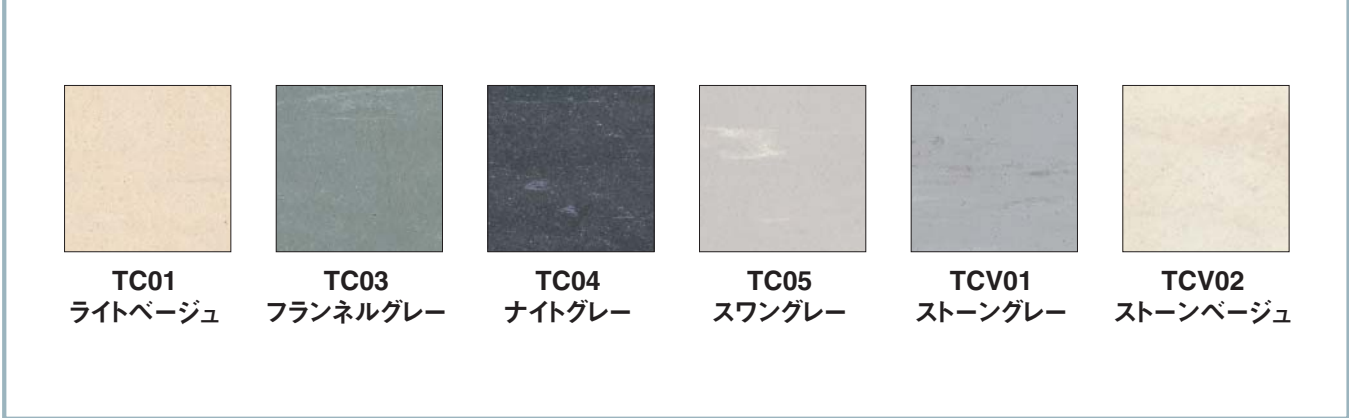

色彩ラインアップ

かご 壁・戸 化粧鋼板ラインアップイメージMAP

天井

床

乗場